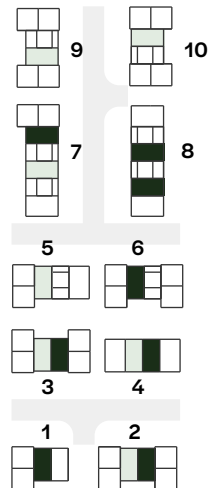

Type C

5 værelser | BBR 114 m²

Forbehold for fejl og ændringer. Plantegningen er ikke målfast. Placering af dør/mur og vinduer kan variere alt efter etagerne.

Blok 1 96C ■	Blok 6 90C ■
Blok 2 98D ■ 98C ■	Blok 7 86E ■ 86C ■
Blok 3 94C ■ 94D ■	Blok 8 80B ■ 80D ■
Blok 4 92B ■ 92C ■	Blok 9 84D ■
Blok 5 88C ■	Blok 10 82D ■

■ Bolig ■ Bolig design +