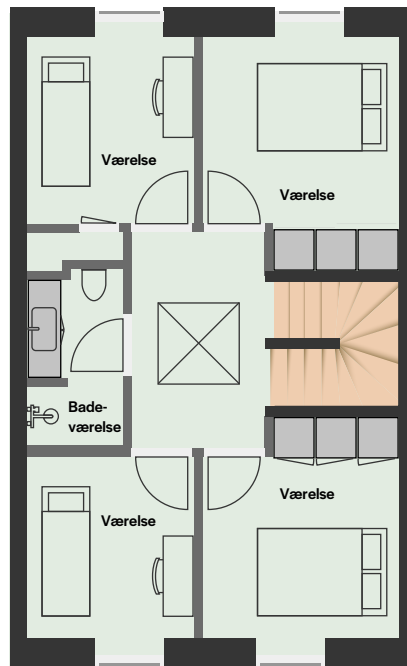

Type C

5 værelser | BBR 114 m²

Forbehold for fejl og ændringer. Plantegningen er ikke målfast. Placering af dør/mur og vinduer kan variere alt efter etagerne.

Blok 1 96C ■	Blok 6 90C ■
Blok 2 98D ■ 98C ■	Blok 7 86E ■ 86C ■
Blok 3 94C ■ 94D ■	Blok 8 80B ■ 80D ■
Blok 4 92B ■ 92C ■	Blok 9 84D ■
Blok 5 88C ■	Blok 10 82D ■

■ Bolig ■ Bolig design +