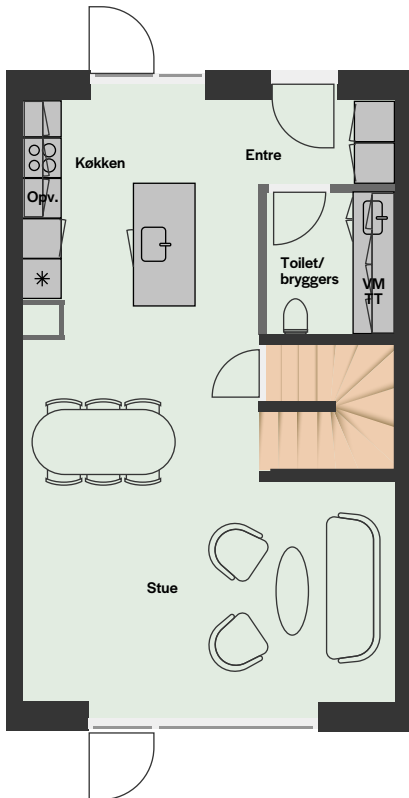

Type C

5 værelser | BBR 114 m²

Forbehold for fejl og ændringer. Plantegningen er ikke målfast. Placering af dør/mur og vinduer kan variere alt efter etagerne.

Blok 1 96C ■	Blok 6 90C ■
Blok 2 98D ■ 98C ■	Blok 7 86E ■ 86C ■
Blok 3 94C ■ 94D ■	Blok 8 80B ■ 80D ■
Blok 4 92B ■ 92C ■	Blok 9 84D ■
Blok 5 88C ■	Blok 10 82D ■

■ Bolig ■ Bolig design +