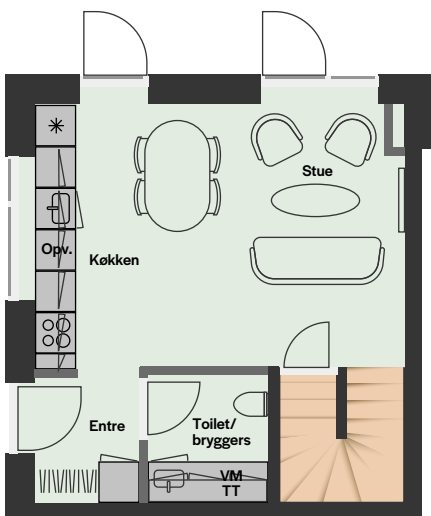

Type A

3 værelser | BBR 80-82 m²

Forbehold for fejl og ændringer. Plantegningen er ikke målfast. Placering af dør/mur og vinduer kan variere alt efter etagerne.

Blok 1	Blok 6
96A	90A
96B ■	90B
	90F
Blok 2	90E ■
98A	
98B ■	Blok 7
98E	86B ■
98F	86A
Blok 3	Blok 9
94A	84E
94B ■	84F ■
94E	84A
94F ■	84B ■
Blok 5	Blok 10
88A	82A
88B ■	82B ■
	82E
	82F ■

■ Bolig ■ Bolig design +

-  Komfur
-  Køle/fryseskab
-  Overskabe
-  Bøjlestang
-  Opv. Opvaskemaskine
-  VM TT Vaskemaskine/tørretumbler
-  Overlys