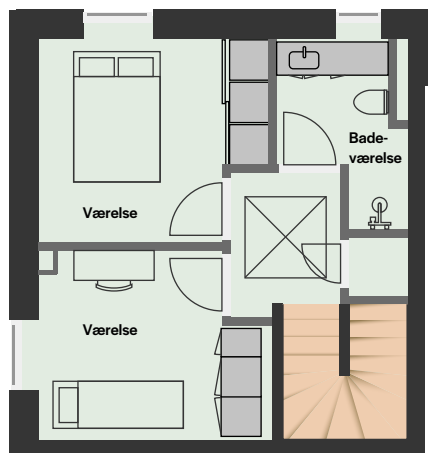

Type A

3 værelser | BBR 80-82 m²

Forbehold for fejl og ændringer. Plantegningen er ikke målfast. Placering af dør/mur og vinduer kan variere alt efter etagerne.

Blok 1	Blok 6
96A	90A
96B ■	90B
	90F
Blok 2	90E ■
98A	
98B ■	Blok 7
98E	86B ■
98F	86A
Blok 3	Blok 9
94A	84E
94B ■	84F ■
94E	84A
94F ■	84B ■
Blok 5	Blok 10
88A	82A
88B ■	82B ■
	82E
	82F ■

■ Bolig ■ Bolig design +

-  Komfur
-  Køle/fryseskab
-  Overskabe
-  Bøjlestang
-  Opv. Opvaskemaskine
-  VM TT Vaskemaskine/tørretumbler
-  Overlys