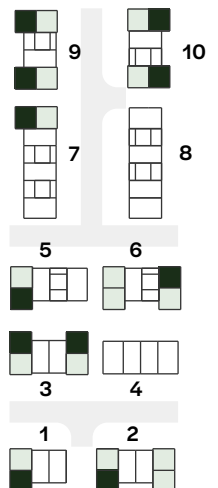

Type A

3 værelser | BBR 80-82 m²

Forbehold for fejl og ændringer. Plantegningen er ikke målfast. Placering af dør/mur og vinduer kan variere alt efter etagerne.

Blok 1	Blok 6
96A	90A
96B ■	90B
	90F
Blok 2	90E ■
98A	
98B ■	Blok 7
98E	86B ■
98F	86A
Blok 3	Blok 9
94A	84E
94B ■	84F ■
94E	84A
94F ■	84B ■
Blok 5	Blok 10
88A	82A
88B ■	82B ■
	82E
	82F ■