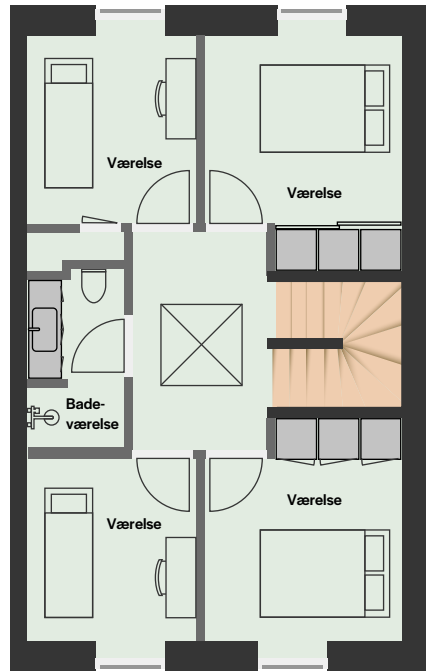

Type C-gavl

5 værelser | BBR 121 m²

Forbehold for fejl og ændringer. Plantegningen er ikke målfast. Placering af dør/mur og vinduer kan variere alt efter etagerne.

BOLIG NR.

Blok 1
96D

Blok 4
92A
92D ■

Blok 5
88E ■

Blok 7
86G ■

Blok 8
80A
80F

■ Bolig ■ Bolig design +

1 2 3 4 5m

Komfur

Opv. Opvaskemaskine

Køle/fryseskab

VM TT Vaskemaskine/tørretumbler