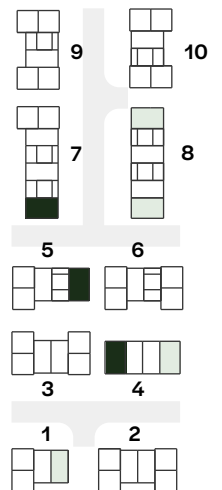

Type C-gavl

5 værelser | BBR 121 m²

Forbehold for fejl og ændringer. Plantegningen er ikke målfast. Placering af dør/mur og vinduer kan variere alt efter etagerne.

BOLIG NR.

Blok 1
96D

Blok 4
92A
92D ■

Blok 5
88E ■

Blok 7
86G ■

Blok 8
80A
80F

■ Bolig ■ Bolig design +

1 2 3 4 5m

Komfur

Opv. Opvaskemaskine

Køle/fryseskab

VM TT Vaskemaskine/tørretumbler