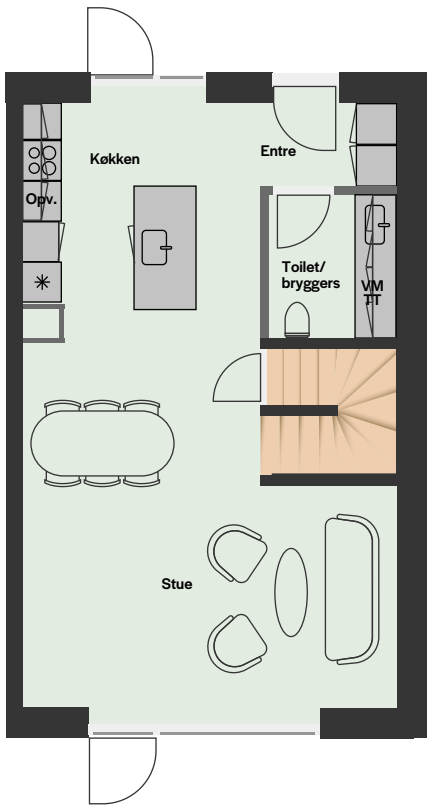

Type C-gavl

5 værelser | BBR 121 m²

Forbehold for fejl og ændringer. Plantegningen er ikke målfast. Placering af dør/mur og vinduer kan variere alt efter etagerne.

BOLIG NR.

Blok 1
96D

Blok 4
92A
92D ■

Blok 5
88E ■

Blok 7
86G ■

Blok 8
80A
80F

■ Bolig ■ Bolig design +

1 2 3 4 5m

Komfur

Opv. Opvaskemaskine

Køle/fryseskab

VM TT Vaskemaskine/tørretumbler