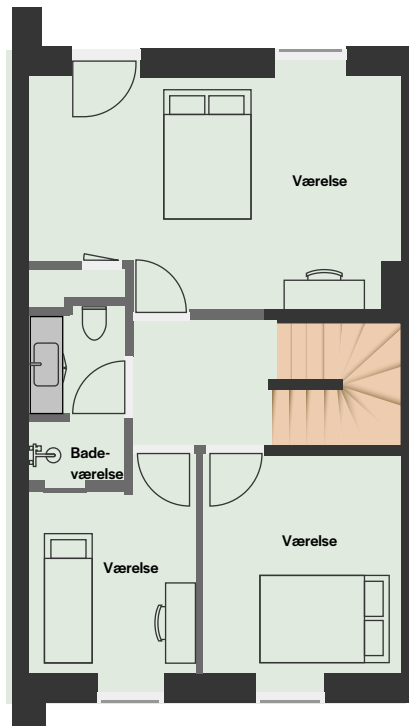

Type C-gavl

4 værelser | BBR 121 m²

Forbehold for fejl og ændringer. Plantegningen er ikke målfast. Placering af dør/mur og vinduer kan variere alt efter etagerne.

BOLIG NR.

Blok 11 78A
Blok 15 70A
70E

Blok 13 72A
Blok 17 64A
72E 64E

1 2 3 4 5m

■ Bolig ■ Bolig design +