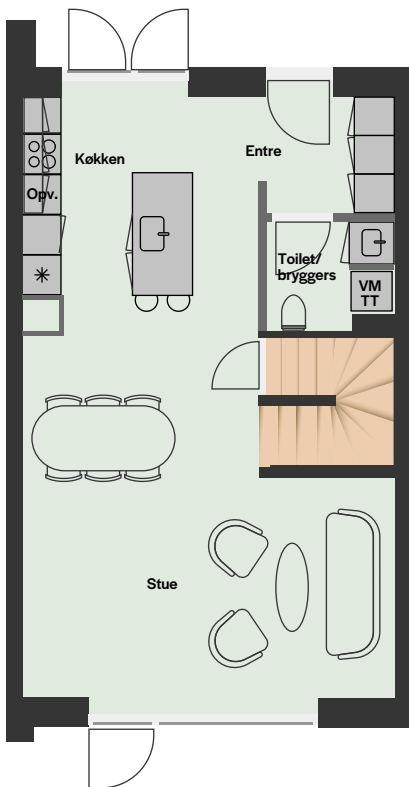

Type C-gavl

4 værelser | BBR 121 m²

Forbehold for fejl og ændringer. Plantegningen er ikke målfast. Placering af dør/mur og vinduer kan variere alt efter etagerne.

BOLIG NR.

Blok 11 78A
Blok 15 70A
70E

Blok 13 72A
Blok 17 64A
72E 64E

1 2 3 4 5m

■ Bolig ■ Bolig design +