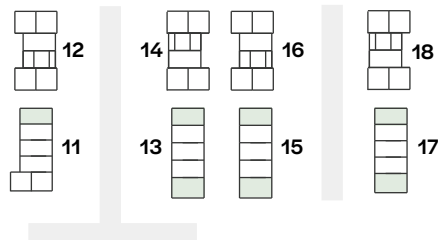

Type C-gavl

4 værelser | BBR 121 m²

Forbehold for fejl og ændringer. Plantegningen er ikke målfast. Placering af dør/mur og vinduer kan variere alt efter etagerne.

BOLIG NR.

Blok 11 78A
Blok 15 70A
70E

Blok 13 72A
Blok 17 64A
72E 64E

1 2 3 4 5m

■ Bolig ■ Bolig design +