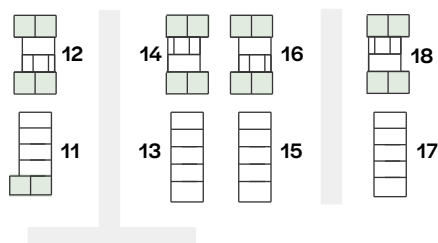

BOLIG NR.

Blok 11	Blok 16
78F	68A
78E	68B
	68E
Blok 12	68F
76A	
76B	Blok 18
76F	66A
76E	66B
	66E
Blok 14	66F
74A	
74B	
74E	
74F	

1 2 3 4 5m

Komfur	Opv. Opvaskemaskine
Køle/fryseskab	VM/TT Vaskemaskine/tørretumbler
Overskabe	Overlys
Bøjlestang