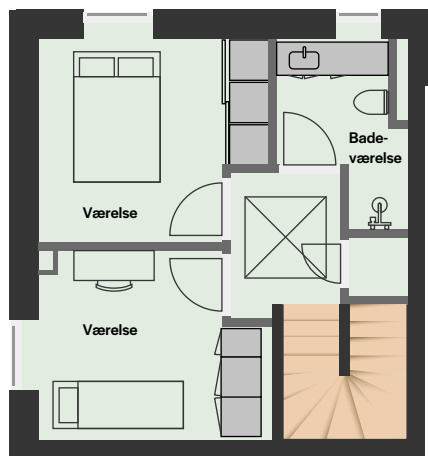

Type A

3 værelser | BBR 80-82 m²

Forbehold for fejl og ændringer. Plantegningen er ikke målfast. Placering af dør/mur og vinduer kan variere alt efter etagerne.

BOLIG NR.

Blok 11	Blok 16
78F	68A
78E	68B
	68E
Blok 12	68F
76A	
76B	Blok 18
76F	66A
76E	66B
	66E
Blok 14	66F
74A	
74B	
74E	
74F	

1 2 3 4 5m

 Komfur	 Opv. Opvaskemaskine
 Køle/fryseskab	 VM/TT Vaskemaskine/tørretumbler
 Overskabe	 Overlys
 Bøjlestang	

Bolig ■ Bolig design +