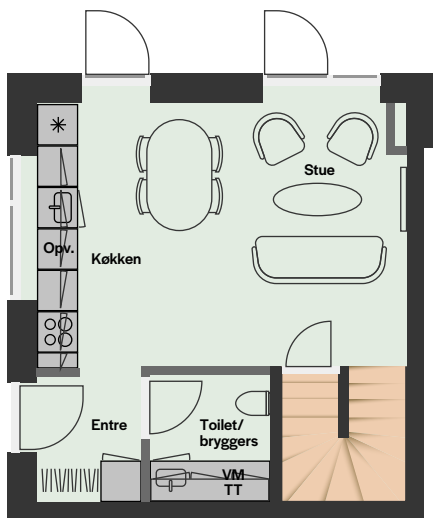

Type A

3 værelser | BBR 80-82 m²

Forbehold for fejl og ændringer. Plantegningen er ikke målfast. Placering af dør/mur og vinduer kan variere alt efter etagerne.

BOLIG NR.

Blok 11	Blok 16
78F	68A
78E	68B
	68E
Blok 12	68F
76A	
76B	Blok 18
76F	66A
76E	66B
	66E
Blok 14	66F
74A	
74B	
74E	
74F	

1 2 3 4 5m

 Komfur	 Opv. Opvaskemaskine
 Køle/fryseskab	 VM/TT Vaskemaskine/tørretumbler
 Overskabe	 Overlys
 Bøjlestang	

Bolig ■ Bolig design +