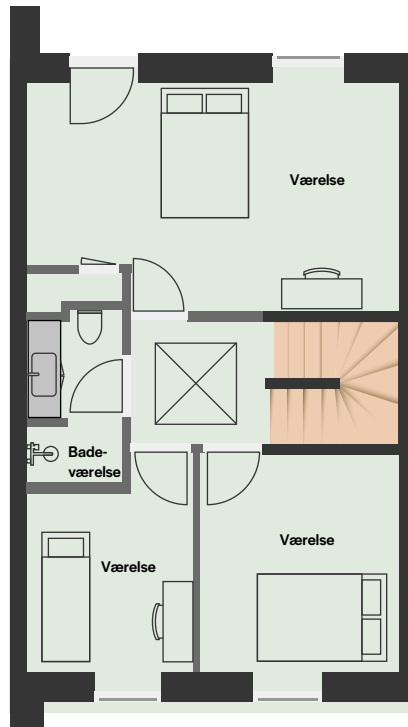

Type C

4 værelser | BBR 114 m²

Forbehold for fejl og ændringer. Plantegningen er ikke målfast. Placering af dør/mur og vinduer kan variere alt efter etagerne.

BOLIG NR.

Blok 11 78B
78C
78D

Blok 15 70B
70C
70D

Blok 12 76C

Blok 16 68C

Blok 13 72B
72C
72D

Blok 17 64B
64C
64D

Blok 14 74C

Blok 18 66C

1 2 3 4 5m

■ Bolig ■ Bolig design +