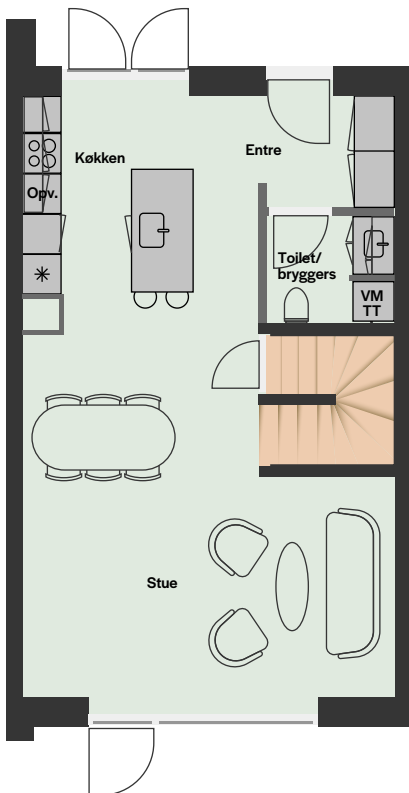

Type C

4 værelser | BBR 114 m²

Forbehold for fejl og ændringer. Plantegningen er ikke målfast. Placering af dør/mur og vinduer kan variere alt efter etagerne.

BOLIG NR.

Blok 11 78B
78C
78D

Blok 15 70B
70C
70D

Blok 12 76C

Blok 16 68C

Blok 13 72B
72C
72D

Blok 17 64B
64C
64D

Blok 14 74C

Blok 18 66C

1 2 3 4 5m

■ Bolig ■ Bolig design +