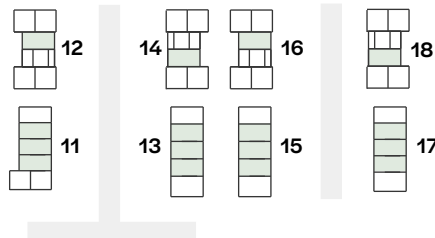

Type C

4 værelser | BBR 114 m²

Forbehold for fejl og ændringer. Plantegningen er ikke målfast. Placering af dør/mur og vinduer kan variere alt efter etagerne.

BOLIG NR.

Blok 11 78B
78C
78D

Blok 15 70B
70C
70D

Blok 12 76C

Blok 16 68C

Blok 13 72B
72C
72D

Blok 17 64B
64C
64D

Blok 14 74C

Blok 18 66C

1 2 3 4 5m

■ Bolig ■ Bolig design +