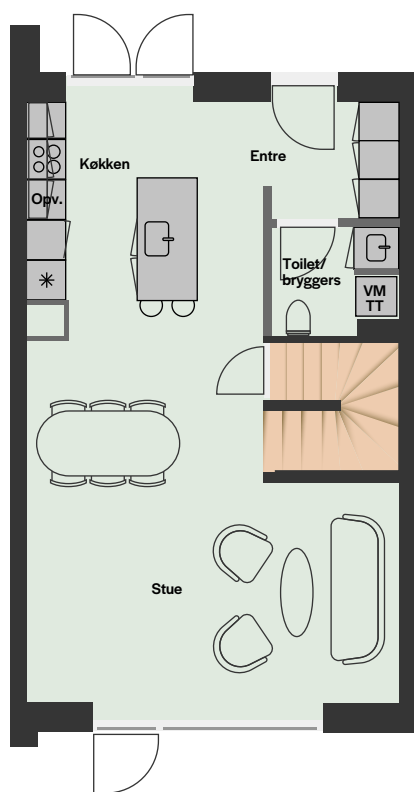

Type C2

5 værelser | BBR 145 m²

Forbehold for fejl og ændringer. Plantegningen er ikke målfast. Placering af dør/mur og vinduer kan variere alt efter etagerne.

BOLIG NR.

Blok 12 Blok 16
76C 68C

Blok 14 Blok 18
74D 66D

■ Bolig ■ Bolig design +