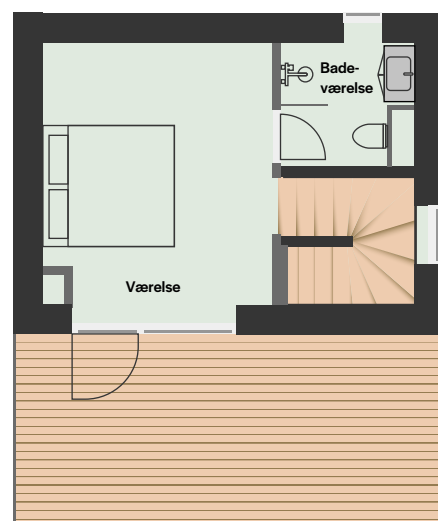

Type C2

5 værelser | BBR 145 m²

Forbehold for fejl og ændringer. Plantegningen er ikke målfast. Placering af dør/mur og vinduer kan variere alt efter etagerne.

BOLIG NR.

Blok 12 Blok 16
76C 68C

Blok 14 Blok 18
74D 66D

■ Bolig ■ Bolig design +