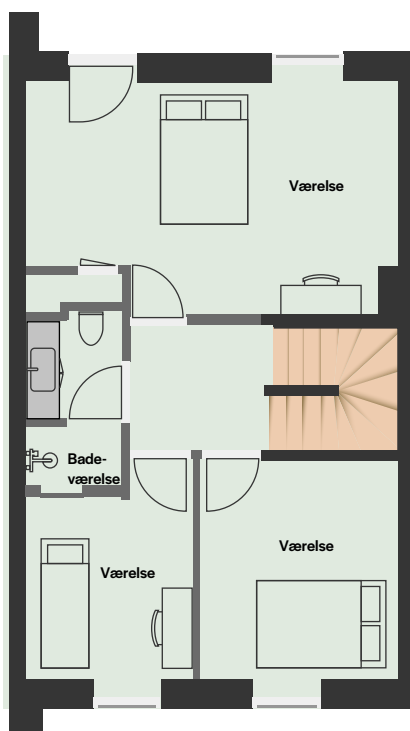

Type C2

5 værelser | BBR 145 m²

Forbehold for fejl og ændringer. Plantegningen er ikke målfast. Placering af dør/mur og vinduer kan variere alt efter etagerne.

BOLIG NR.

Blok 12 Blok 16
76C 68C

Blok 14 Blok 18
74D 66D

■ Bolig ■ Bolig design +